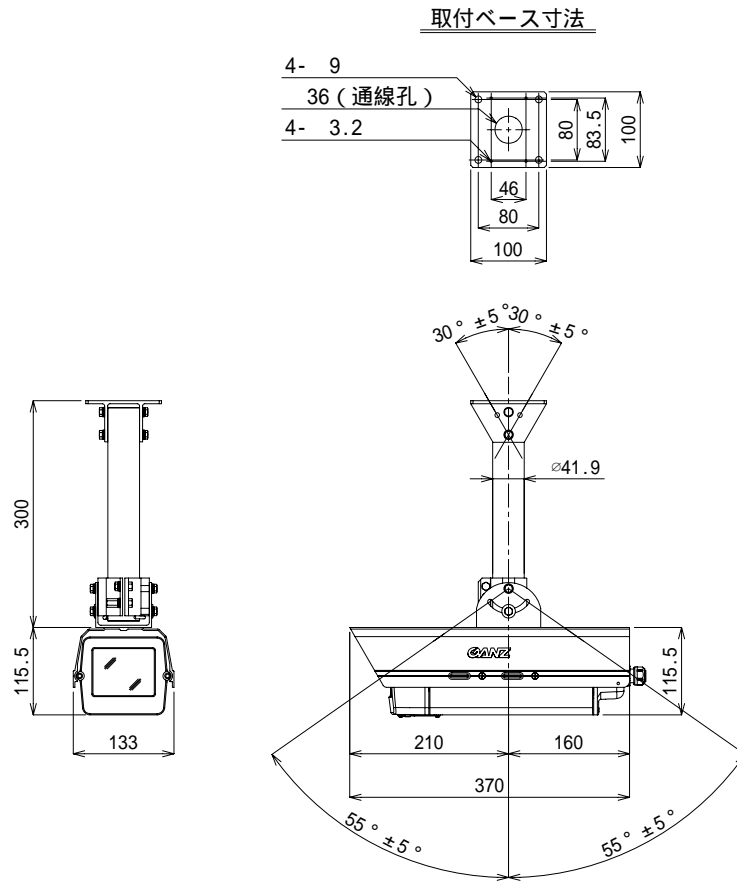

外観図

単位：mm 縮尺 1 / 10

仕様

設置条件	屋内 / 屋外 天井吊下型
型式	保護等級5 (防噴流型)
周囲温度	-10 ~ 45
主な材質	胴部とサンシェードはアルミ押出成形, ガラス窓部と後端部はアルミダイキャスト
内部寸法(mm)	95 (W) x 70 (H) x 210 (D)
質量	約3.3kg
最大搭載荷重	10kg
その他	フロントパネル・オープン式 (脱落防止機能付き)