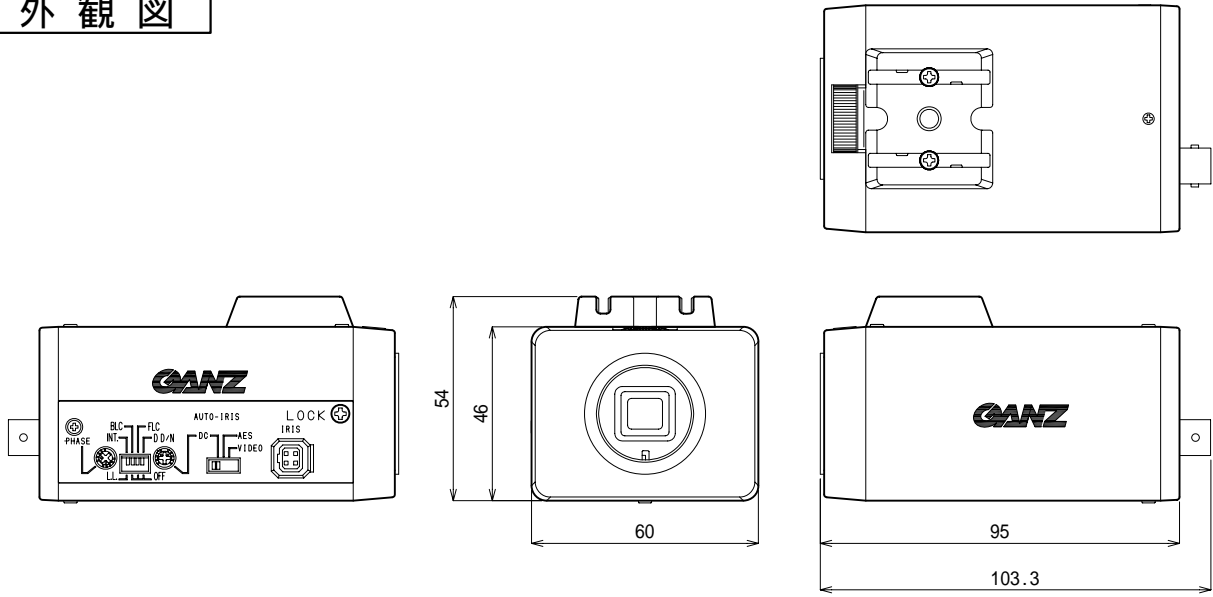

外観図

仕様

単位：mm 縮尺1/2

レンズマウント	CS マウント
アイリス方式	DCアイリス : DC駆動方式自動絞りレンズ AES : 固定絞りレンズ (1/60秒 ~ 1/20,000秒自動電子シャッター) VIDEO アイリス : VIDEO駆動方式自動絞りレンズ 電源DC12V, 50mA以下 映像信号0.7V(p-p) (ハイインピーダンス)
TV方式	NTSC方式
映像出力	1.0V (p-p) / 75
撮像素子	1/3型CCD インターライン転送方式CCD
走査方式	2:1インターレース
有効画素数	768 (H) x 494 (V)
水平解像度	540TV本以上 (中心部)
最低被写体照度	0.62lx(D D/N OFF) / 0.41lx(D D/N ON)(F1.2 30IRE)
SN比	50dB以上 (AGC OFF時)
ガンマ補正	0.45
ホワイトバランス	オートトラッキングホワイトバランス
同期方式	INT. / LL (AC 24V、60Hz 時のみ使用可能)
逆光補正	ON / OFF
電源電圧	AC24V ±10% (50Hz/ 60Hz) DC12V ±10%
消費電力	4.5W 以下
使用温度	使用時 -10 ~ +50 / 保管時 -20 ~ +60
使用湿度	85% 以下 (結露無き事)
重量	約240g
入力/出力端子	映像出力: BNC 電源入力: 端子台 オートアイリス出力: 4ピンコネクター