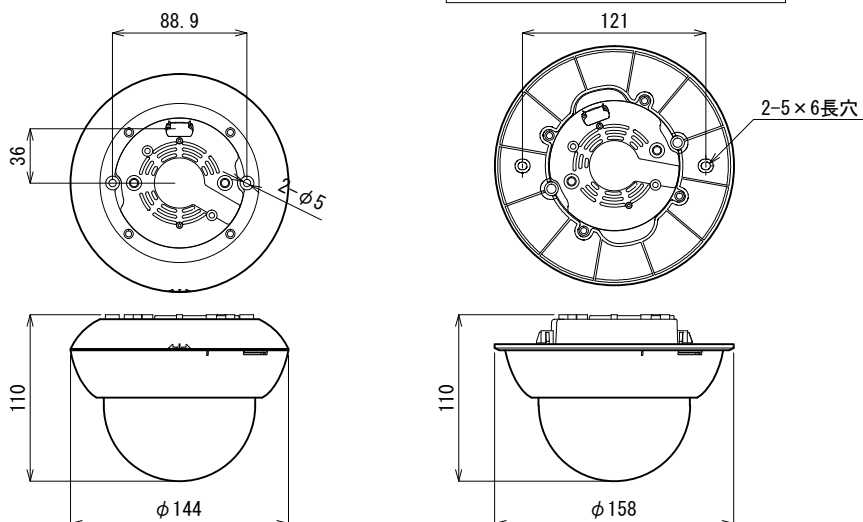

外観図

仕様

単位 : mm 縮尺 1 / 5

焦点距離	2.8 mm -12mm
最大口径比	1 : 1.3
F値	F1.3 - F360 (DCオートアイリス)
画角 水平	98.2° ~23.8°
垂直	73.6° ~17.8°
T V方式	N T S C方式
走査方式	2 : 1インターレース
撮像素子	1/3 型インターラインCCD
有効画素数	48万画素 : 976 (H) × 494 (V)
映像出力	1.0Vp-p / 75 Ω
水平解像度	700TVライン
最低被写体照度	0.081x (F1.3・50IRE・SENS UP OFF・カラー)、0.0081x (F1.3・50IRE・SENS UP OFF・白黒) 0.000161x (F1.3・50IRE・SENS UP ON・カラー)、0.0000161x (F1.3・50IRE・SENS UP ON・白黒) 0.041x (F1.3・30IRE・SENS UP OFF・カラー)、0.0041x (F1.3・30IRE・SENS UP OFF・白黒) 0.000081x (F1.3・30IRE・SENS UP ON・カラー)、0.0000081x (F1.3・30IRE・SENS UP ON・白黒)
カラー白黒切替照度	1.8lx (F1.3)
S / N比	50dB以上
ガンマ特性	0.45
同期方式	内部同期 (INT.)
電子シャッター	電子シャッターON : 1/60 - 1/100000秒 (1/1000秒 - 1/5000秒は、1/500秒ステップで設定可能) 1/60秒固定 (フリッカレス : OFF) 、1/100秒固定 (フリッカレス : ON)
アイリス制御	DC IRIS/AES/AIC
ワイドダイナミックレンジ	最大82dB
逆光補正	ON/OFF
ホワイトバランス	ATW(Normal / Wide) / AWB / マニュアル
SENS UP	ON : オート (x2, x4, x6, x8, x16, x32, x64, x128, x256, x512) / OFF
DAY&NIGHT設定	オート/カラー固定/白黒固定
プロファイル設定	標準/高感度/カジノ/ナトリウム灯/プロファイル
AGC	ON (Extreme, Hing, Middle, Low) / OFF
機能	ノイズリダクション機能、電子ズーム機能、プライバシーマスク、動体検知機能、揺れ補正機能
端子	重畳端子、オートアイリス端子、モニター出力端子、白黒固定端子/モードセレクト端子
MENU操作スイッチ	5接点 (4方向、中央1点) 押しボタンスイッチ
電源供給	専用コントローラー (ZP-CD902J、ZP-CD402J) から供給
動作温度	-10℃ ~ +50℃ / 85%RH 以下 (但し結露なきこと)
重量	約500g