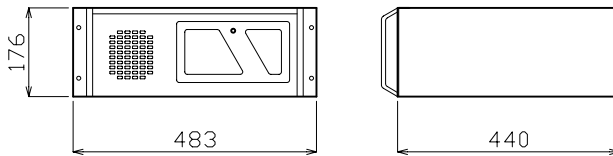

PCタイプデジタルレコーダ

ZR-DA4416R

| | |
|----------|---------------------------------|
| 映像入力 | 16系統 BNC |
| モニタ出力 | 各1系統 RGB/S、スポットアウト1系統 RCA |
| 音声入力/出力 | 各1系統 ミニジャック |
| 分割画面表示 | 1/4/6/9/10/13/16画面 |
| インターフェース | LAN×1/RS-232C×2/RS-422/USB2.0×2 |
| 内蔵HDD | 240GB |
| 画像圧縮方式 | 独自方式 |