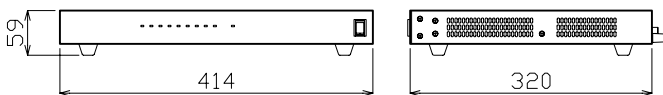

カメラコントローラー

ZP-CD902J

カメラ入力	9系統
映像出力	9系統
電源供給方式	定電流電源重畳伝送方式
カメラ延長距離	最大650m(5C-2V) 最大200m(3C-2V)