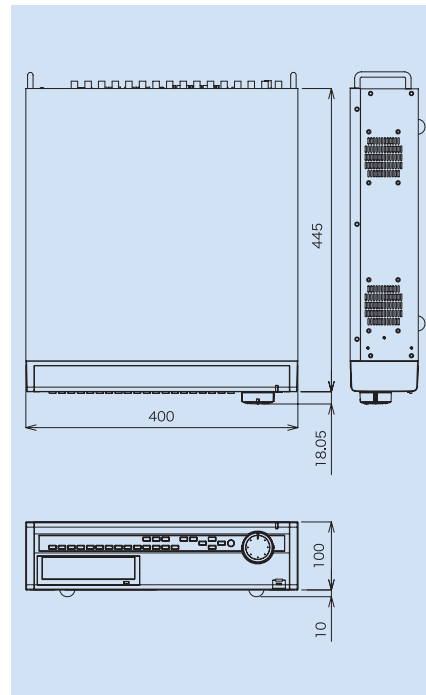

約3時間分の
バックアップ可能

デジタルレコーダ

ZR-DA504J/ZR-DA509J/ZR-DA516J

■主な仕様

型番	ZR-DA504J	ZR-DA509J	ZR-DA516J
搭載HDD		標準250GB(最大1.5TB可能)	
表示速度	120フレーム/秒	270フレーム/秒	480フレーム/秒
録画速度	120フレーム/秒(352×240時) 60フレーム/秒(704×240時)	117フレーム/秒(352×240時) 60フレーム/秒(704×240時)	112フレーム/秒(352×240時) 60フレーム/秒(704×240時)
カメラ入力数/出力数	各4系統	各9系統	各16系統
分割画面表示	1/4分割	1/4/9分割	1/4/9/16分割
センサー入力数		4	
センサー出力数(コントロール)		4	
録画フォーマット(解像度)		704×240/352×240	
画質設定段階		5	
消費電力		最大200W	
入力電源		AC100V	
録画圧縮方式		独自方式(Engine-X)	
録画方法		連続/モーションorセンサーorプリアラーム	
通信方式		LAN(10/100 Base-T)最大100f/s表示	
PAN/TILT制御		RS-422/485(一部RS-232C)	
映像出力		各1系統 S-VIDEO、BNC/RGB端子 ※RGBモニタは、垂直周波数“68Hz”対応機種を選定下さい。	
バックアップメディア		CD-R/RW(内蔵) USB(1.1)機器対応	
外形寸法		400(W)×100(H)×482(D)mm	
質量		10.5Kg	
付属品		PS/2マウス、専用リモコン、センターソフト(ZR-DA Center 500)	

■寸法図

ZR-DA504J

ZR-DA509J

ZR-DA516J

マウスまたはリモコンでの簡単な操作。GUIで快適な検索

デジタルレコーダ

ZR-DA504J

ZR-DA509J