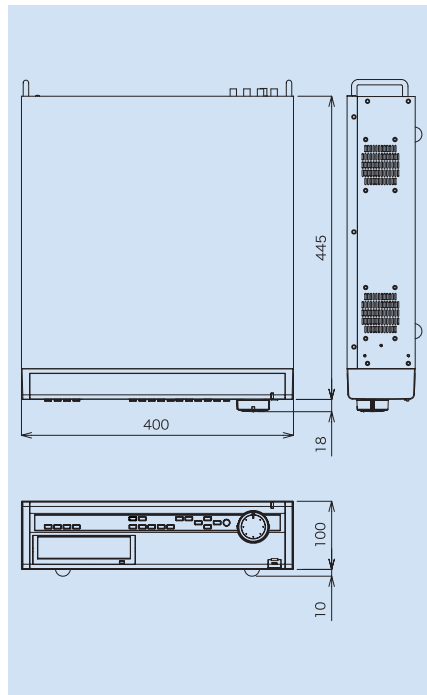

約3時間分の
バックアップ可能

デジタルレコーダ

ZR-DA504J/ZR-DA509J/ZR-DA516J

■主な仕様

型番	ZR-DA504J	ZR-DA509J	ZR-DA516J
搭載HDD		標準250GB(最大1.5TB可能)	
表示速度	120フレーム/秒	270フレーム/秒	480フレーム/秒
録画速度	120フレーム/秒(352×240時) 60フレーム/秒(704×240時)	117フレーム/秒(352×240時) 60フレーム/秒(704×240時)	112フレーム/秒(352×240時) 60フレーム/秒(704×240時)
カメラ入力数/出力数	各4系統	各9系統	各16系統
分割画面表示	1/4分割	1/4/9分割	1/4/9/16分割
センサー入力数		4	
センサー出力数(コントロール)		4	
録画フォーマット(解像度)		704×240/352×240	
画質設定段階		5	
消費電力		最大200W	
入力電源		AC100V	
録画圧縮方式		独自方式(Engine-X)	
録画方法		連続/モーションorセンサーorプリアラーム	
通信方式		LAN(10/100 Base-T)最大100f/s表示	
PAN/TILT制御		RS-422/485(一部RS-232C)	
映像出力		各1系統 S-VIDEO、BNC/RGB端子 ※RGBモニタは、垂直周波数“68Hz”対応機種を選定下さい。	
バックアップメディア		CD-R/RW(内蔵) USB(1.1)機器対応	
外形寸法		400(W)×100(H)×482(D)mm	
質量		10.5Kg	
付属品		PS/2マウス、専用リモコン、センターソフト(ZR-DA Center 500)	

■寸法図

ZR-DA504J

ZR-DA509J

ZR-DA516J

マウスまたはリモコンでの簡単な操作。GUIで快適な検索

デジタルレコーダ

ZR-DA504J

ZR-DA509J