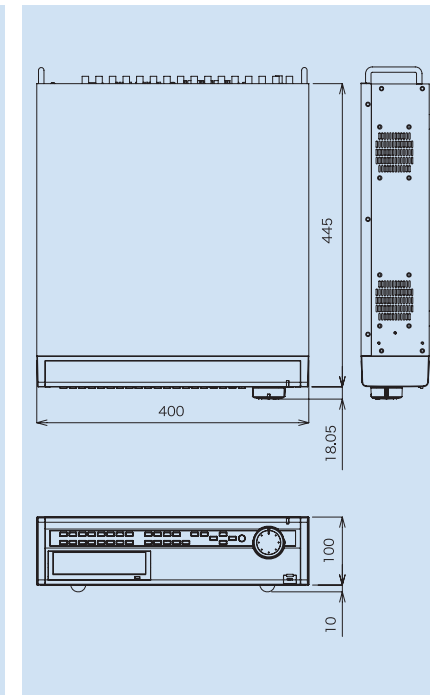

■寸法図

ZR-DA504J

ZR-DA509J

ZR-DA516J

マウスまたはリモコンでの簡単な操作。GUIで快適な検索

デジタルレコーダ

ZR-DA504J

ZR-DA509J

ZR-DA516J

ZR-DA500 SERIES

ZR-DA504J(4ch) / ZR-DA509J(9ch) / ZR-DA516J(16ch)

- 最大カメラ入力は4ch(ZR-DA504J)、9ch(ZR-DA509J)、または16ch(ZR-DA516J)
- マルチモニタ対応。NTSC方式の監視モニタ、またはRGB方式のPCモニタのいずれの方式にも対応
- 独自高圧縮により、大容量記録と高速伝送を実現
- HDD容量250GB標準。最大1.5TBまで増設可能
- CD-R/RWドライブ内蔵
- USB1.1対応でデータ取り出しが簡単バックアップ
- 動画バックアップ時に、ビューワソフトも同時プラグイン
- 簡易型遠隔監視ソフト無償同梱