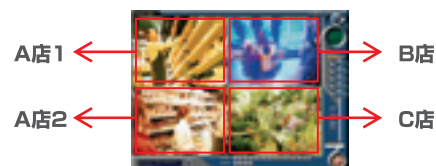

■USB(1.1)機器

- USBフラッシュメモリ機器。
- USB2.0機器でも使用可能(1.1として対応)
※一部互換性がないメーカー品があります。

機能4 ネットワーク

■専用ソフト(ZR-DA Center 500)

簡易型集中遠隔監視ソフト(無償同梱)

- ライブ映像監視、PTZカメラのリモートコントロール。
※対応カメラ機種については別途ご確認ください。
- 録画データの検索(カレンダー、タイムラインによる簡単検索)。
- DVRリモート設定変更。
- 最大16拠点同時表示可能。

■WebDVR機能

- 専用ソフトをインストールすることなく、インターネットエクスプローラ(IE)でライブ映像監視可能。
- ライブ映像表示。
- PTZカメラのリモートコントロール。

■記録時間表

■カメラ台数:1台 HDD:250GB 音声記録:切

[単位:時間]

f/s		30	20	10	5	3	2	1
704×240	BEST	103	154	308	617	1,028	1,542	3,084
	HIGH	151	226	452	905	1,508	2,262	4,524
	NORMAL	283	424	848	1,697	2,828	4,242	8,483
	LOW	377	566	1,131	2,262	3,770	5,656	11,311
352×240	BEST	251	377	754	1,508	2,513	3,770	7,540
	HIGH	322	484	967	1,934	3,224	4,836	9,672
	NORMAL	566	848	1,697	3,393	5,655	8,483	16,966
	LOW	754	1,131	2,262	4,524	7,541	11,311	22,622
	LOWEST	1,131	1,697	3,393	6,787	11,311	16,967	33,933