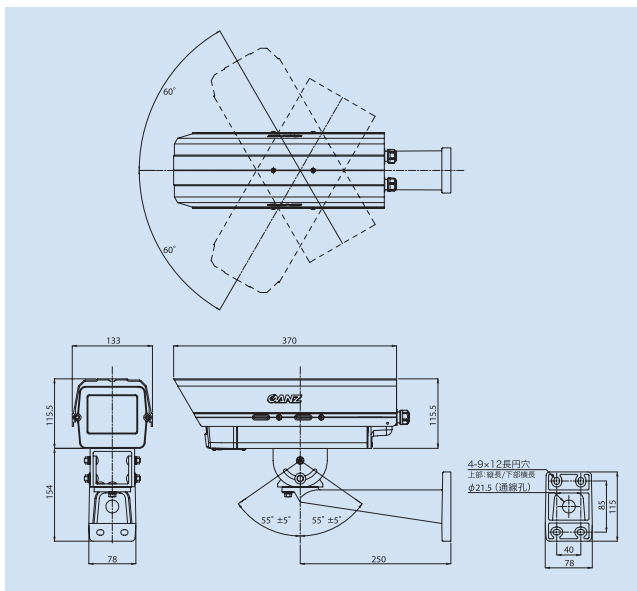

※カメラは撮影用にセットしたもので別売です。

機能性に優れたコンパクトタイプ
カメラハウジング

ZH-CP2 SERIES

ZH-CP2-W (壁面金具セット)

ZH-CP2-H (天吊金具セット)

- 防水保護等級5取得
- フロントパネル・オープン機能(脱落防止機能付き)
バリフォーカル・レンズの調整が簡単に行えます。
- サンシェード・スライド機能(可変範囲20~40mm)
広角レンズ使用時に、サンシェードの画面への映り込みを防止できます。

カメラハウジング

ZH-CP2 SERIES

■主な仕様

品名	屋外用カメラハウジング(壁面取付金具セット)	屋外用カメラハウジング(天吊金具セット)
品番	ZH-CP2-W	ZH-CP2-H
型式	保護等級5(防噴流型)	
周囲温度	-10°C~45°C	
主な材質	胴部とサンシェードはアルミ押出成形,ガラス窓部と後端部はアルミダイキャスト	
外形寸法(mm)	133(W)x269.5(H)x460(D)(金具含む・本体水平時)	133(W)x415.5(H)x370(D)(金具含む・本体水平時)
内部寸法(mm)	95(W)x70(H)x210(D)	
質量	約3.4kg	約3.3kg
最大搭載荷重	15kg	10kg
その他	フロントパネル・オープン式(脱落防止機能付き)	

■寸法図 ZH-CP2-W

■寸法図 ZH-CP2-H

■オプション

品名	ZH-CP2-W用ボールアタッチメント
品番	SFP-2
主な材質	アルミダイキャスト
外形寸法(mm)	200(W)x132(H)x101~167(D)
質量	1.5kg
最大搭載荷重	25kg
その他	適用ボール径: φ65~φ120mm

CBC株式会社
 イメージ&インフォメーション・
 テクノロジー・ディビジョン
 〒104-0052 東京都中央区月島2-15-13
 TEL03-3536-4599 FAX03-3536-4771
 www.ganz.jp