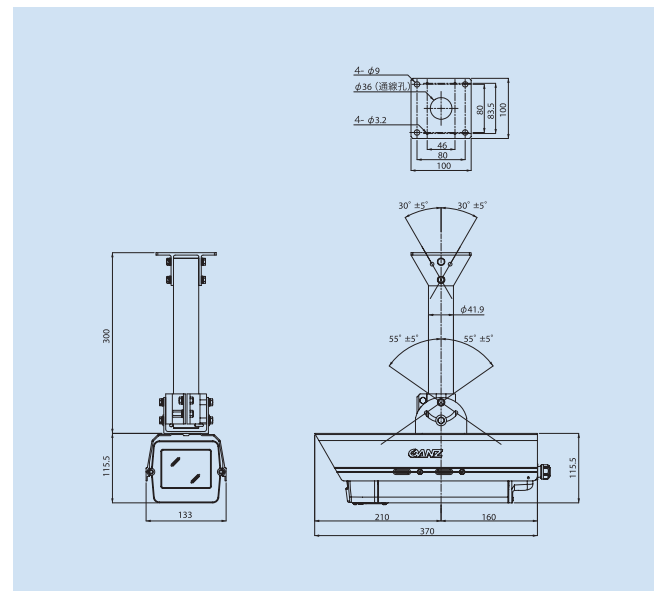

カメラハウジング

ZH-CP2 SERIES

■主な仕様

品名	屋外用カメラハウジング(壁面取付金具セット)	屋外用カメラハウジング(天吊金具セット)
品番	ZH-CP2-W	ZH-CP2-H
型式	保護等級5(防噴流型)	
周囲温度	-10°C~45°C	
主な材質	胴部とサンシェードはアルミ押出成形,ガラス窓部と後端部はアルミダイキャスト	
外形寸法(mm)	133(W)x269.5(H)x460(D)(金具含む・本体水平時)	133(W)x415.5(H)x370(D)(金具含む・本体水平時)
内部寸法(mm)	95(W)x70(H)x210(D)	
質量	約3.4kg	約3.3kg
最大搭載荷重	15kg	10kg
その他	フロントパネル・オープン式(脱落防止機能付き)	

■寸法図 ZH-CP2-W

■寸法図 ZH-CP2-H

■オプション

品名	ZH-CP2-W用ボールアタッチメント
品番	SFP-2
主な材質	アルミダイキャスト
外形寸法(mm)	200(W)x132(H)x101~167(D)
質量	1.5kg
最大搭載荷重	25kg
その他	適用ボール径: φ65~φ120mm

CBC株式会社
 イメージ&インフォメーション・
 テクノロジー・ディビジョン
 〒104-0052 東京都中央区月島2-15-13
 TEL03-3536-4599 FAX03-3536-4771
 www.ganz.jp