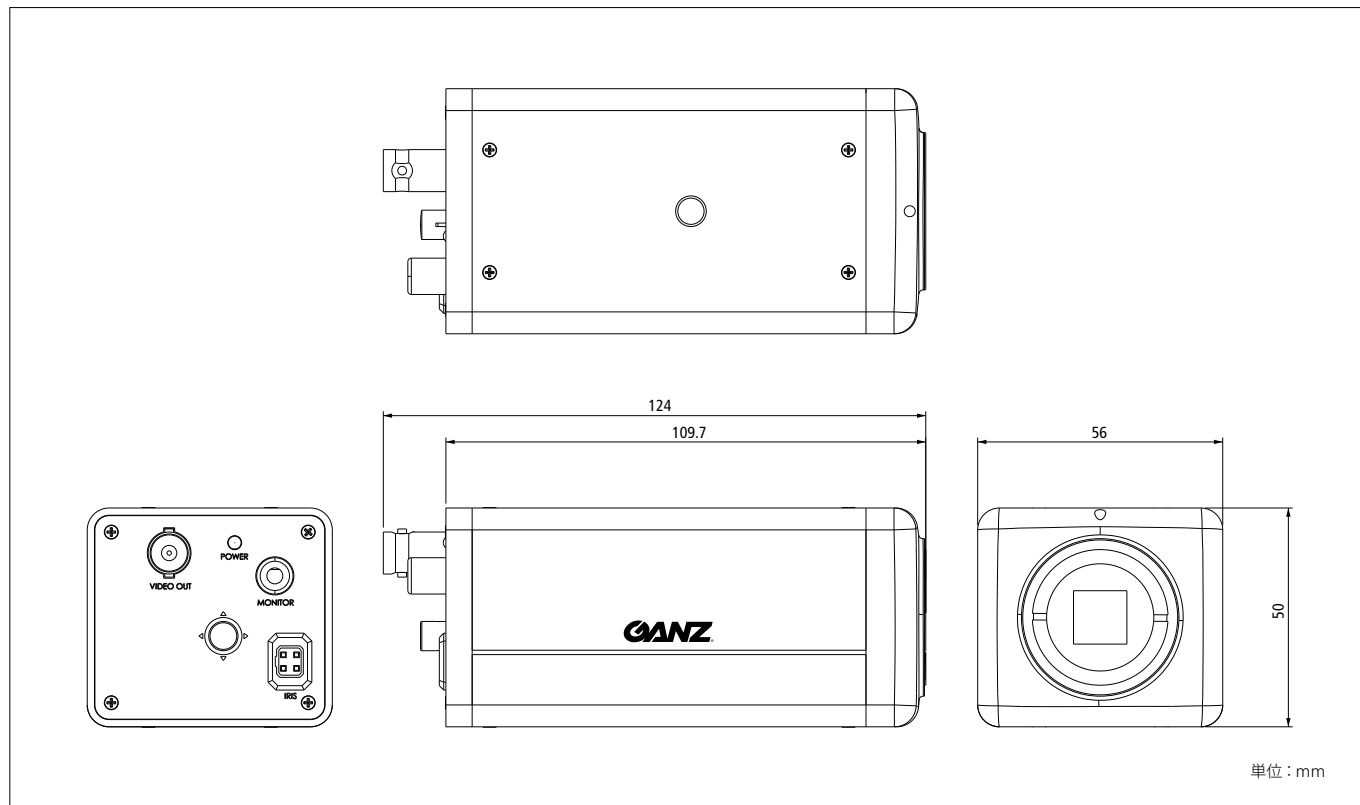

# ZC-TN282JPV

## DIMENSIONS

## SPECIFICATION

製品名称	電源重畳式 Day&Night CS マウントカメラ	MOTION (動き検知)	OFF/ON (4エリア)
製品型番	ZC-TN282JPV	PRIVACY (プライバシーマスク)	OFF/ON (4エリア)
走査方式	プログレッシブ	LANGUAGE	英語
イメージセンサー	1/2.8型 2.0メガピクセル C-MOS センサー	DEFECT (欠陥画素補正)	LIVE DPC/ WHITE DPC/ BLACK DPC
有効画素数	1920(H) × 1080(V)	SHARPNESS	OFF/ AUTO(0 ~ 10)
映像出力	HD-TVI Full-HD および CVBS(NTSC)	MONITOR	LCD/ CRT
フレームレート	30fps	LSC (レンズシェーディング補正)	OFF/ON
最低被写体照度 / F1.2 SENS-UP 2倍	カラー : 0.5lx / 白黒 : 0.05lx	EXIT	SAVE&END/ RESET/ NOT SAVE
レンズ	DCオートアイリス対応 CS マウントレンズ	入力電源	カメラコントローラ「ZP-TD803」または、「ZP-TD403」から供給
SHUTTER	AUTO, 1/30, 1/60, FLK, 1/240, 1/480, 1/1000, 1/2000, 1/5000, 1/10000, 1/50000 sec.	ケーブル伝送距離	300m (3C-2V) 500m (5C-2V)
AGC	1 ~ 15	動作温度/湿度	-10℃ ~ +50℃ / 85%RH 以下 (ただし結露なきこと)
SENS-UP	OFF/AUTO ( X2, X4, X6, X8, X10, X15, X20, X25, X30)	保存温度/湿度	-20℃ ~ +60℃ / 95%RH 以下 (ただし結露なきこと)
BRIGHTNESS	1 ~ 100	外形寸法	W56 × H50 × D124mm
D-WDR	OFF/ON/AUTO	質量	約 350g
Defog	OFF/AUTO	重畳端子 (TVI 映像出力・電源入力)	BNS
BACKLIGHT (逆光補正)	OFF/BLC/HSBLC	モニタ出力端子 (アナログ)	RCA ピンジャック
ホワイトバランス	ATW/AWC ▶ SET/INDOOR/OUTDOOR/MANUAL/AWB	オートアイリス出力コネクタ	4P コネクタ
DAY&NIGHT	AUTO, COLOR, B/W, EXT	MENU 操作スイッチ	5 接点 (4 方向&中央1点) 押しボタンスイッチ
NR (ノイズリダクション) 2D, 3D	OFF/ LOW/ MIDDLE /HIGH	電源表示灯	緑色 LED
CAM TITLE	OFF/ON	同梱品	六角レンチ、取扱説明書
D-Effect	OFF/ FREEZE/ MIRROR/ NEG. IMAGE		