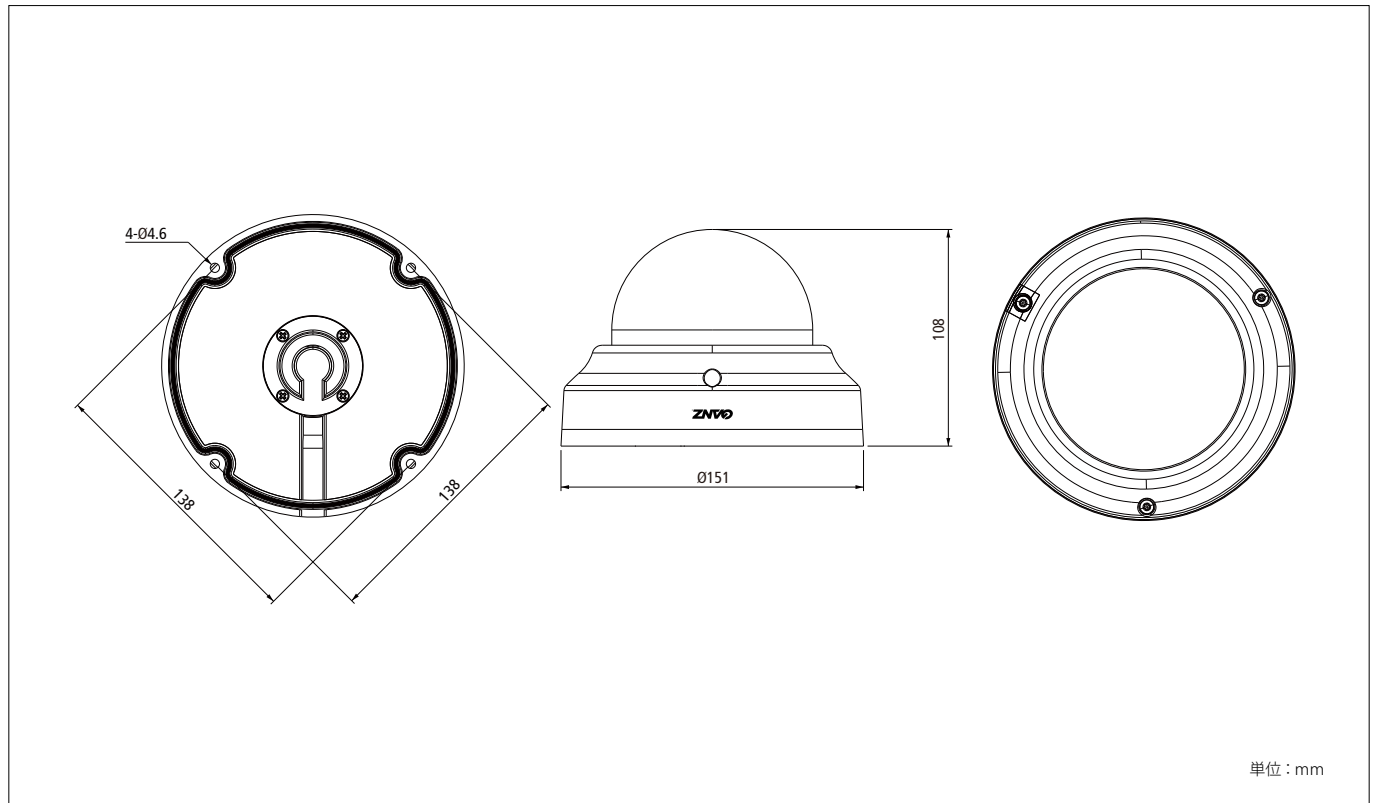

## DIMENSIONS

## SPECIFICATION

製品名称	電源分離・重畳2Way式屋外赤外線付ドームカメラ	MOTION(動き検知)	OFF/ON(4エリア)
製品型番	ZC-TD8313JPV	PRIVACY (プライバシーマスク)	OFF/ON(4エリア)
焦点距離	2.8-12mm	LANGUAGE	英語
F 値	F1.4	DEFECT(欠陥画素補正)	LIVE DPC/ WHITE DPC/ BLACK DPC
走査方式	プログレッシブ	SHARPNESS	OFF/ AUTO(0 ~ 10)
イメージセンサー	1/2.8型 2.0メガピクセル C-MOS センサー	MONITOR	LCD/ CRT
有効画素数	1920(H) × 1080(V)	LSC (レンズシェーディング補正)	OFF/ON
映像出力	HD-TVI Full-HD および CVBS(NTSC)	EXIT	SAVE&END/ RESET/ NOT SAVE
フレームレート	30fps	入力電源	カメラコントローラ「ZP-TD803J」または、「ZP-TD403J」から供給、DC12V ± 10%
画角(ワイド端~テレ端)	対角:118.6° ~ 36.9° / 水平:101.4° ~ 33° / 垂直:51.6° ~ 28.3°	消費電力	4.9W (DC12V、赤外線照明点灯時)
最低被写体照度/ F1.4 SENS-UP 2倍	カラー: 0.5lx / 白黒: 0lx(赤外線照明点灯時)	ケーブル伝送距離	300m (3C-2V) 500m (5C-2V) ※専用コントローラ使用時 250m (3C-2V) 400m (5C-2V) ※DC2V使用時
IR 照射距離	20m	動作温度/湿度	-10°C ~ +50°C / 85%RH 以下(ただし結露なきこと)
SHUTTER	AUTO, 1/30, 1/60, FLK, 1/240, 1/480, 1/1000, 1/2000, 1/5000, 1/10000, 1/50000 sec.	保存温度/湿度	-20°C ~ +60°C / 95%RH 以下(ただし結露なきこと)
AGC	1 ~ 15	外形寸法	φ153 × H128mm
SENS-UP	OFF/AUTO (X2, X4, X6, X8, X10, X15, X20, X25, X30)	質量	約 1140g
BRIGHTNESS	1 ~ 100	重畳端子 (TVI 映像出力・電源入力)	BNC
D-WDR	OFF/ON/AUTO	電源端子	専用ケーブル
Defog	OFF/AUTO	モニタ出力端子(アナログ)	RCA ピンジャック
BACKLIGHT(逆光補正)	OFF/BLC/HSBLC	MENU 操作スイッチ	専用ケーブル 5接点(4方向&中央1点) 押しボタンスイッチ
ホワイトバランス	ATW/AWC ▶ SET/INDOOR/OUTDOOR/MANUAL/AWB	防塵・防水性	IEC 規格 IP66 準拠
DAY&NIGHT	AUTO, COLOR, B/W, EXT	同梱品	六角レンチ、電源接続ケーブル1本、取扱説明書
NR (ノイズリダクション) 2D, 3D	OFF/ LOW/ MIDDLE /HIGH		
CAM TITLE	OFF/ON		
D-Effect	OFF/ FREEZE/ MIRROR/ NEG. IMAGE		